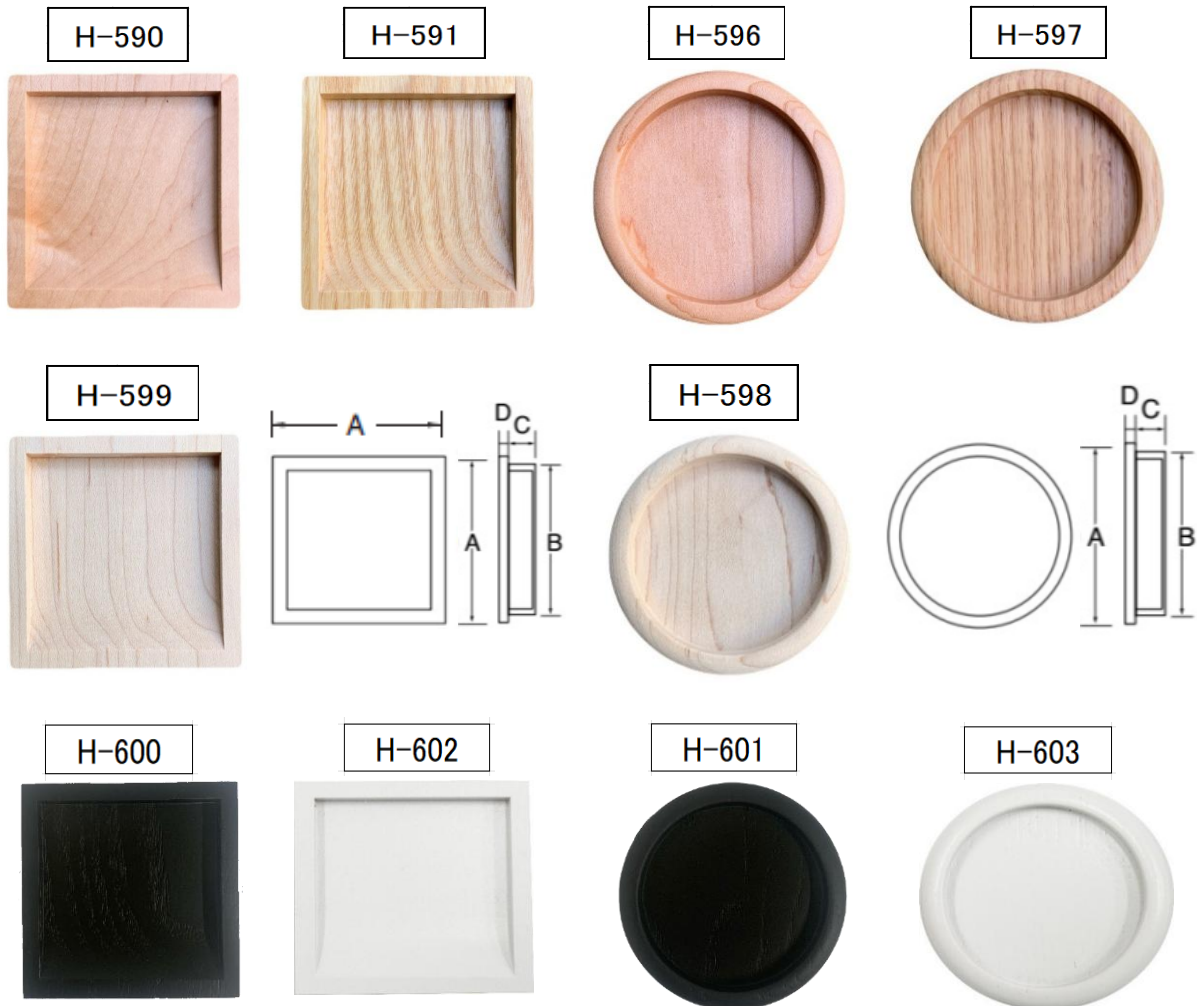

# 新桑・もみじ引手

黒 白 追加

HL-260 樺黒檀戸引手・HL-261 紀州黒檀戸引手

HL-266 かつらぎ戸引手・HL-290 さくら戸引手

戸引手上記4種類は今後も継続いたします。※HL-293 白木戸引手(無塗装)後継品、検討中になります。

木製品の為ロットにより寸法・色調に多少の誤差が生じる場合がございます。

詳細な寸法・色調は現品にてご確認ください。

品名	サイズ	A寸法	B寸法	C寸法	D寸法	箱入数
H-590 もみじ角チリ落シ クリア	大	65	60	6	3	50
	中	45	40	6	3	50
H-591 新桑角チリ落シ クリア	大	65	60	6	3	50
	中	45	40	6	3	50
H-599 もみじ角チリ落シ 無塗装	大	65	60	6	3	50
	中	45	40	6	3	50
H-600 アッシュ角チリ落シ 黒塗装	大	65	60	6	3	20
	中	45	40	6	3	20
H-602 もみじ角チリ落シ 白塗装	大	65	60	6	3	20
	中	45	40	6	3	20
H-596 もみじ丸引手 クリア	大	65Φ	60Φ	5	3	50
	中	48Φ	42Φ	5	3	50
H-597 新桑丸引手 クリア	大	65Φ	60Φ	5	3	50
	中	48Φ	42Φ	5	3	50
H-598 もみじ丸引手 無塗装	大	65Φ	60Φ	5	3	50
	中	48Φ	42Φ	5	3	50
H-601 アッシュ丸引手 黒塗装	大	65Φ	60Φ	5	3	20
	中	48Φ	42Φ	5	3	20
H-603 もみじ丸引手 白塗装	大	65Φ	60Φ	5	3	20
	中	48Φ	42Φ	5	3	20